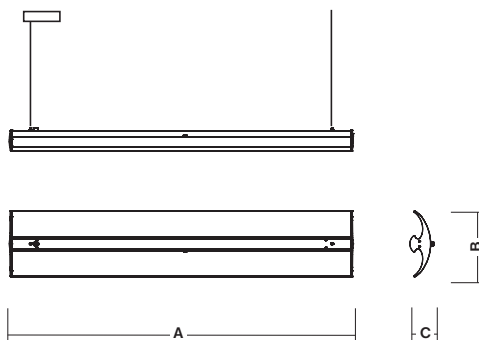

**STANDARD FEATURES****ŠTANDARDNÁ VÝBAVA**

- MidPower LEDs 150lm/W made by either SAMSUNG or OSRAM
- LED electronic ballast
- 2pcs of tool-free adjustable wire holders located on the fixture body for rapid mounting and adjustment of suspension length
- 2pcs of suspension steel wire ropes 0.8m long
- 1pc of ceiling power outlets
- 0.8m long cord
- MidPower LED 150lm/W typu SAMSUNG alebo OSRAM
- vybavené elektronickým predradníkom pre LED
- 2ks nastaviteľných závesov pre nastavenie požadovanej dĺžky závesu
- 2ks závesných laniek dĺžky 0,8m
- 1ks sieťovej prípojnej krabičky na strop
- číry prívodný elektrický kábel 0,8m dlhý

**AIROLUX-LED**

Type / Typ	A x B x C mm	Input Power	LED parameters	CRI	Order Code	Weight
AIROLUX LED/3000K	1364 x 260 x 80mm	90W	LED/ 3000K/ 10200 lm	typical 82	281-B-00	6,0 kg
AIROLUX LED/5000K	1364 x 260 x 80mm	90W	LED/ 5000K/ 11000 lm	typical 82	281-B-01	6,0 kg

**AIROLUX-LED DIM-DALI**

Type / Typ	A x B x C mm	Input Power	LED parameters	CRI	Order Code	Weight
AIROLUX-DIM-DALI LED/3000K	1364 x 260 x 80mm	90W	LED/ 3000K/ 10200 lm	typical 82	281-B-02	6,0 kg
AIROLUX-DIM-DALI LED/5000K	1364 x 260 x 80mm	90W	LED/ 5000K/ 11000 lm	typical 82	281-B-03	6,0 kg