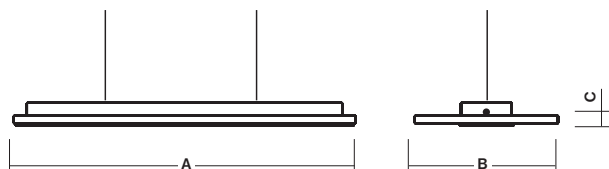

**STANDARD FEATURES****ŠTANDARDNÁ VÝBAVA**

- High Power LEDs 100-120lm/W made by OSRAM
- LED electronic ballast
- 2pcs of tool-free adjustable wire holders located on the fixture body for rapid mounting and adjustment of suspension length
- 2pcs of suspension steel wire ropes 0.8m long
- 1pc of ceiling power outlets
- 0.8m long cord
- High-Power LED 100-120lm/W typu OSRAM
- vybavené elektronickým predradníkom pre LED
- 2ks nastaviteľných závesov pre nastavenie požadovanej dĺžky závesu
- 2ks závesných laniek dĺžky 0,8m
- 1ks sieťovej prípojnej krabičky na strop
- čirý prívodný elektrický kábel 0,8m dlhý