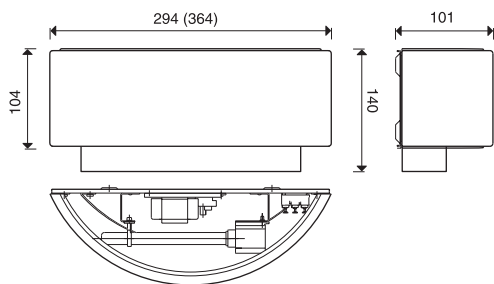

- Exquisite wall mounting lighting fixture SOLIDLUX for modern interiors of present days such as offices, banks, apartments and even churches
- Modern high quality material, unique colour combination
- Metal Body with surface treatment
- Available in two shape versions:
  - A: front shield with a rift:
  - B: full front shield
- Available in two sizes:
  - S1: size 294x140x101mm
  - S2: size 364x140x101mm
- Available in four surface treatments:
  - RAL9003 white matt
  - Gold
  - Silver
  - Light Granit (resambling granit stone structure)

- elegantné nástenné svietidlo SOLIDLUX pre moderné interiéry súčasnosti ako banky, úrady, byty, ale aj kostoly a pod.
- vysokokvalitné materiály v príjemnej farebnej kombinácii
- kovové teleso povrchovo upravené
- dve tvarové verzie:
  - A: s priezorom v tienidle,
  - B: plné tienidlo, bez priezoru
- dve veľkosti:
  - S1: size 294x140x101mm
  - S2: size 364x140x101mm
- štyri varianty povrchovej úpravy:
  - biela matná RAL9003
  - zlatá
  - strieborná
  - svetlý granit, štruktúrovaná, matná (imitácia kameňa granit)

Shape Code / Kód tvaru:

OPTIONS

PRÍPLATKY

- Alternative surface treatment is possible (min.order quantity 100pcs)
- Alternative LED light colour is possible (min.order quantity 100pcs)
- povrchová úprava svietidla podľa špecifikácie v RAL (min. 100ks)
- alternatívna farba LED svetla podľa špecifikácie (min. 100ks)