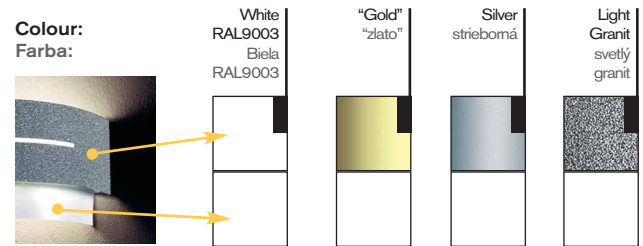

- elegantné nástenné svietidlo SOLIDLUX pre moderné interiéry súčasnosti ako banky, úrady, byty, ale aj kostoly a pod.
- vysokokvalitné materiály v príjemnej farebnej kombinácii
- kovové teleso povrchovo upravené
- dve tvarové verzie:
 - A: s priezorom v tienidle,
 - B: plné tienidlo, bez priezoru
- dve veľkosti:
 - S1: size 294x140x101mm
 - S2: size 364x140x101mm
- štyri varianty povrchovej úpravy:
 - biela matná RAL9003
 - zlatá
 - strieborná
 - svetlý granit, štruktúrovaná, matná (imitácia kameňa granit)

Shape Code / Kód tvaru:

OPTIONS

PRÍPLATKY

- Alternative surface treatment is possible (min.order quantity 100pcs)
- Alternative LED light colour is possible (min.order quantity 100pcs)
- povrchová úprava svietidla podľa špecifikácie v RAL (min. 100ks)
- alternatívna farba LED svetla podľa špecifikácie (min. 100ks)

SOLIDLUX LED**SOLIDLUX-A-S1**

Type / Typ	Colour / Farba	A x B x C mm	Input Power	LED parameters	CRI	Order Code	Weight
SOLIDLUX-A-S1 LED/3000K	White / Biela RAL9003	294x140x101mm	10W	COB LED/ 3000K	typical 82	23-B-200-01-00	0,6 kg
SOLIDLUX-A-S1 LED/4000K	White / Biela RAL9003	294x140x101mm	10W	COB LED/ 4000K	typical 82	23-B-200-02-00	0,6 kg
SOLIDLUX-A-S1 E27	White / Biela RAL9003	294x140x101mm	max 60W	E27 ready for LED bulb	-	23-B-201-01-00	0,6 kg
SOLIDLUX-A-S1 LED/3000K	Gold / zlatá	294x140x101mm	10W	COB LED/ 3000K	typical 82	23-B-200-03-00	0,6 kg
SOLIDLUX-A-S1 LED/4000K	Gold / zlatá	294x140x101mm	10W	COB LED/ 4000K	typical 82	23-B-200-04-00	0,6 kg
SOLIDLUX-A-S1 E27	Gold / zlatá	294x140x101mm	max 60W	E27 ready for LED bulb	-	23-B-201-02-00	0,6 kg
SOLIDLUX-A-S1 LED/3000K	Silver / strieborná	294x140x101mm	10W	COB LED/ 3000K	typical 82	23-B-200-05-00	0,6 kg
SOLIDLUX-A-S1 LED/4000K	Silver / strieborná	294x140x101mm	10W	COB LED/ 4000K	typical 82	23-B-200-06-00	0,6 kg
SOLIDLUX-A-S1 E27	Silver / strieborná	294x140x101mm	max 60W	E27 ready for LED bulb	-	23-B-201-03-00	0,6 kg