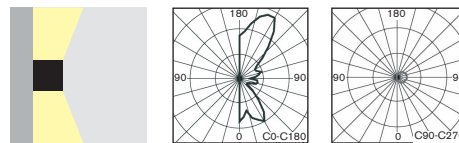

SOLIDLUX LED

Gold / zlatá

Silver / Strieborná

RAL9003

- Exquisite wall mounting lighting fixture SOLIDLUX for modern interiors of present days such as offices, banks, apartments and even churches
- Modern high quality material, unique colour combination
- Metal Body with surface treatment
- Available in two shape versions:
 - A: front shield with a rift:
 - B: full front shield
- Available in two sizes:
 - S1: size 294x140x101mm
 - S2: size 364x140x101mm
- Available in four surface treatments:
 - RAL9003 white matt
 - Gold
 - Silver
 - Light Granit (resambling granit stone structure)

- elegantné nástenné svietidlo SOLIDLUX pre moderné interiéry súčasnosti ako banky, úrady, byty, ale aj kostoly a pod.
- vysokokvalitné materiály v príjemnej farebnej kombinácii
- kovové teleso povrchovo upravené
- dve tvarové verzie:
 - A: s priezorom v tienidle,
 - B: plné tienidlo, bez priezoru
- dve veľkosti:
 - S1: size 294x140x101mm
 - S2: size 364x140x101mm
- štyri varianty povrchovej úpravy:
 - biela matná RAL9003
 - zlatá
 - strieborná
 - svetlý granit, štruktúrovaná, matná (imitácia kameňa granit)